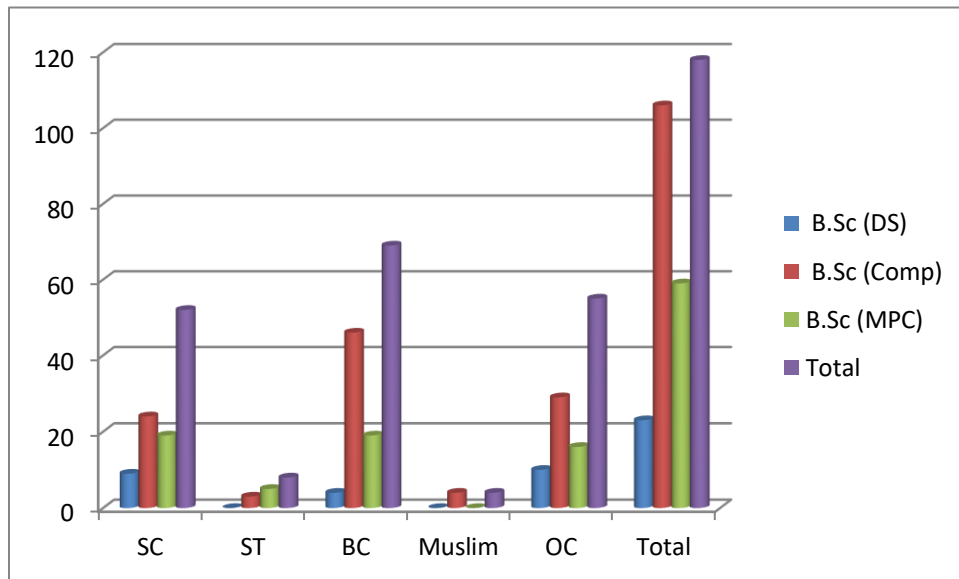

(2015-16 to 2021-22)

2021-22

Programme	SC	ST	BC	Muslim	OC	Total
B.Sc (DS)	12	0	13	1	16	42
B.Sc (Comp)	29	3	43	4	29	108
B.Sc (MPC)	12	5	17	1	10	45
Total	53	8	73	6	55	195

2020-21

Programme	SC	ST	BC	Muslim	OC	Total
B.Sc (DS)	9	0	4	0	10	23
B.Sc (Comp)	24	3	46	4	29	106
B.Sc (MPC)	19	5	19	0	16	59
Total	52	8	69	4	55	118