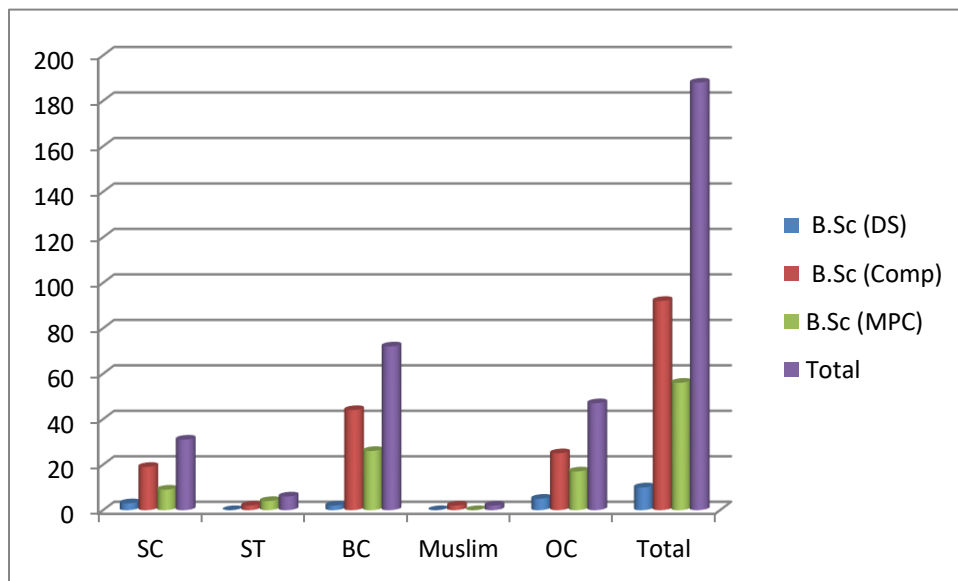

2019-20

Programme	SC	ST	BC	Muslim	OC	Total
B.Sc (DS)	3	0	2	0	5	10
B.Sc (Comp)	19	2	44	2	25	92
B.Sc (MPC)	9	4	26	0	17	56
Total	31	6	72	2	47	188