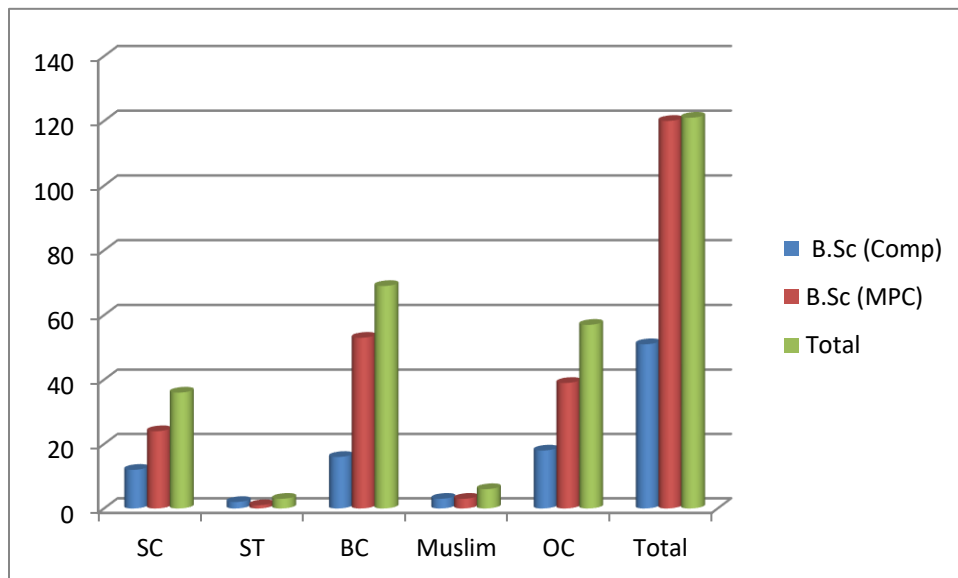

2017-18

Programme	SC	ST	BC	Muslim	OC	Total
B.Sc (Comp)	12	2	16	3	18	51
B.Sc (MPC)	24	1	53	3	39	120
Total	36	3	69	6	57	121